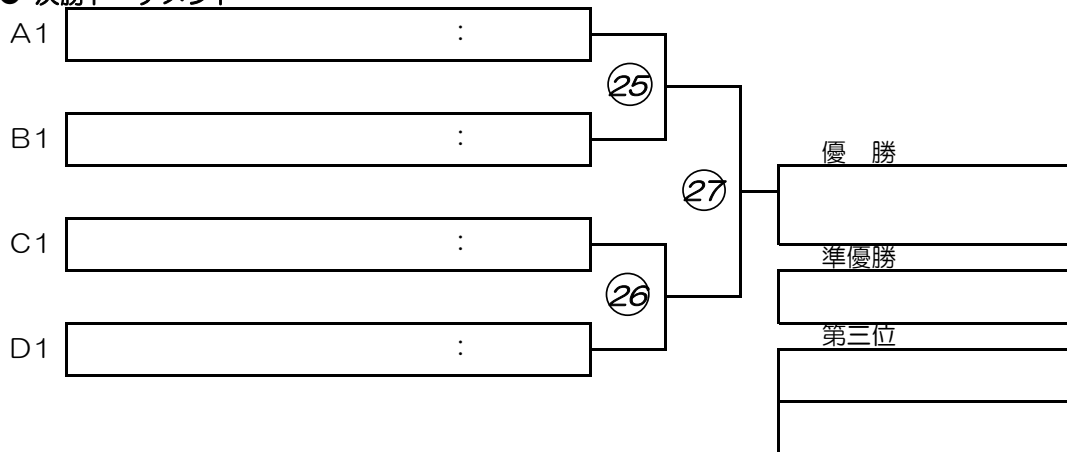

2022年度 第15回 川崎市親子ふれあイトスペースボール大会

● **Aブロック**

		47	48	49	50	得失 点差	順位
チーム名	地区	川崎区	中原区	高津区	麻生区		
47	浅田1・2丁目子ども会野球部	★	①	⑥	④		
48	神地子ども会野球部	①	★	③	⑤		
49	新作第二少年野球部	⑥	③	★	②		
50	百合丘ベッカーズ	④	⑤	②	★		

● **Bブロック**

		51	52	53	54	得失 点差	順位
チーム名	地区	多摩区	宮前区	中原区	幸区		
51	中野島あけぼの	★	⑦	⑫	⑩		
52	花の台フラワーズ	⑦	★	⑨	⑪		
53	井田つくし第四子ども会野球部	⑫	⑨	★	⑧		
54	小向子ども会野球部	⑩	⑪	⑧	★		

● **Cブロック**

		55	56	57	58	得失 点差	順位
チーム名	地区	幸区	高津区	中原区	川崎区		
55	南加瀬越路少年野球部	★	⑬	⑱	⑮		
56	オール上作野球部	⑬	★	⑮	⑰		
57	大谷戸常陸	⑱	⑮	★	⑭		
58	川中島子ども会野球部	⑮	⑰	⑭	★		

● **Dブロック**

		59	60	61	62	得失 点差	順位
チーム名	地区	宮前区	麻生区	多摩区	中原区		
59	有馬フレンズ	★	⑲	⑳	㉑		
60	片平イーグルス	⑲	★	㉑	㉓		
61	おし沼レパード	㉑	㉑	★	㉒		
62	宮内子ども会野球部	㉓	㉓	㉒	★		

● **決勝トーナメント**