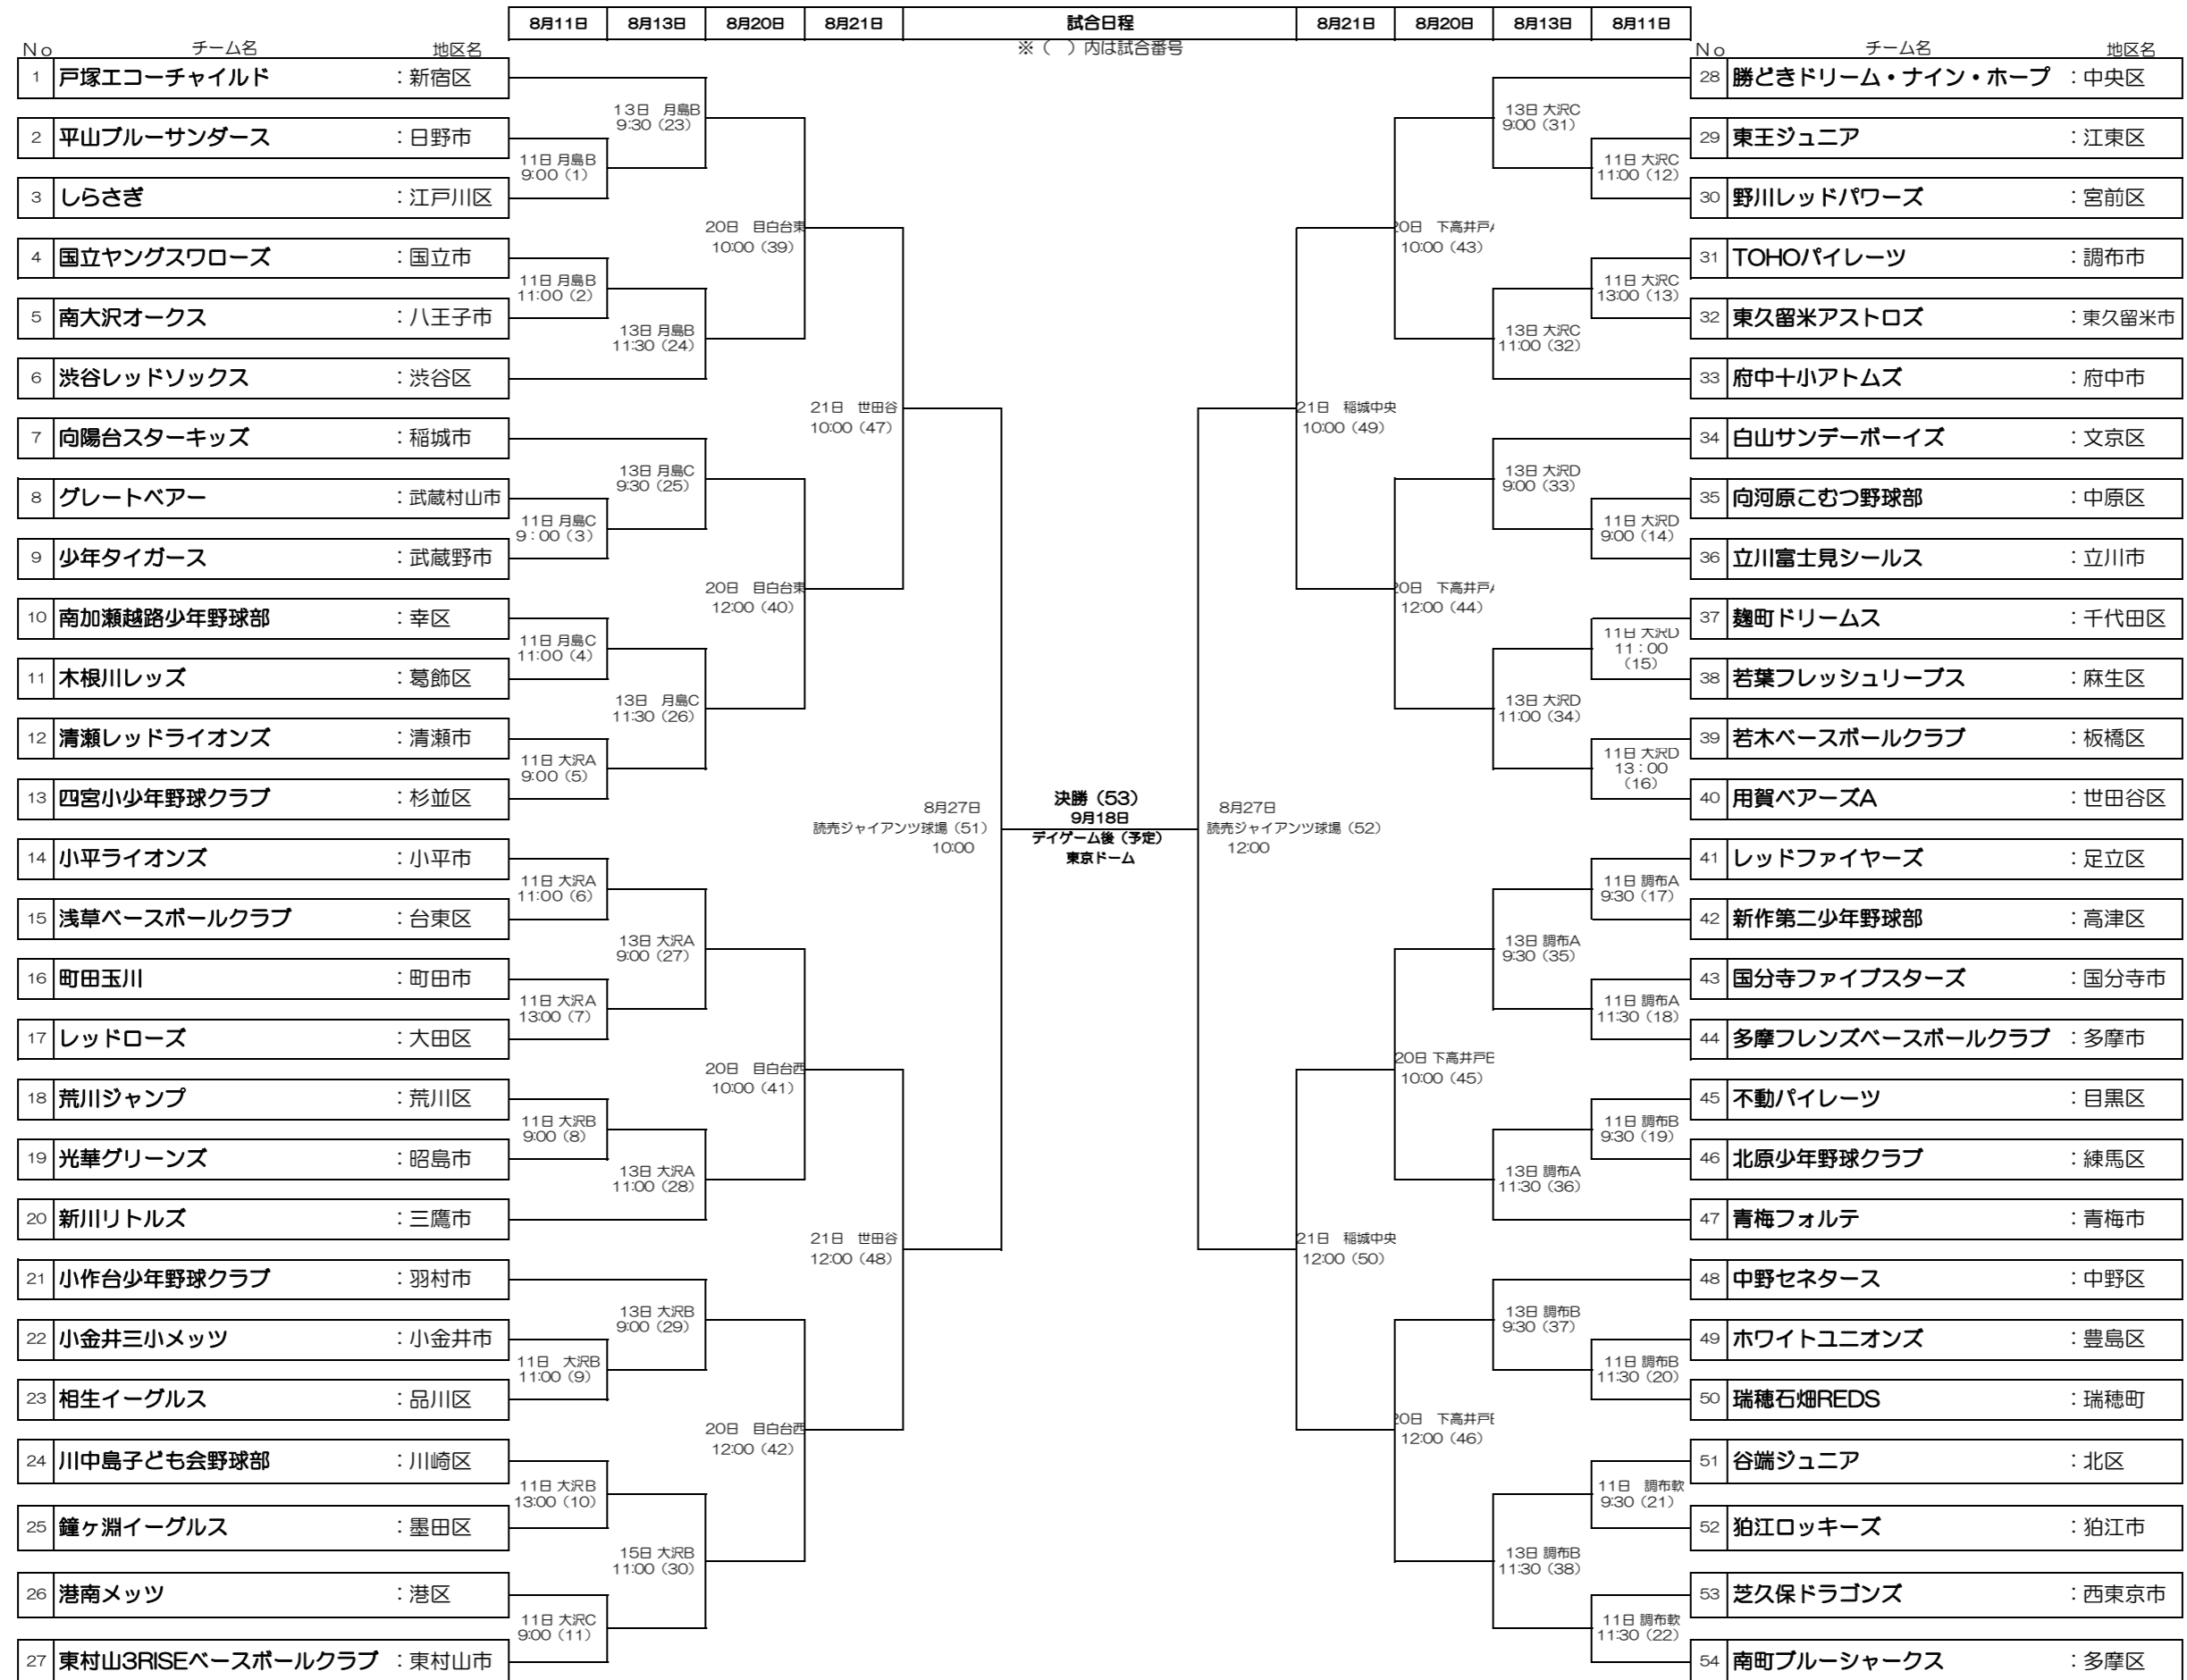

ジャビットカップチャンピオン大会2022組合せ

月島:月島運動場(A面・B面・C面)、調布:調布市民西町少年野球場(A面・B面)、調布軟:調布市民西町野球場、大沢:三鷹市大沢総合グラウンド(A面・B面・C面・D面)、目白台:文京区目白台運動公園(東面・西面)、下高井戸:杉並区下高井戸運動場(A面・B面)、稲城中央:稲城中央公園野球場、世田谷:世田谷区立総合運動場野球場

試合日程、試合開始時間、試合会場については、天候等の理由により変更の可能性があります。当日の開催状況につきましては、球団HP「<https://www.giants.jp/G/tournament/tournament1/>」→「ジャビットカップ」の「最新のニュース」でご確認ください。