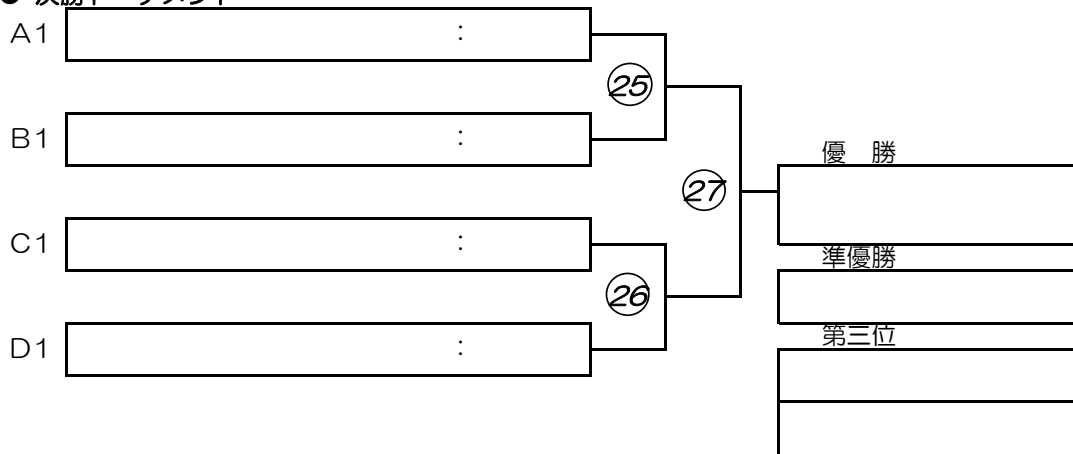

2021年度 第14回川崎市親子ふれあイトスペースボール大会

● Aブロック

		47	48	49	50	得失 点差	順位
チーム名	地区	宮前区	多摩区	川崎区	麻生区		
47	宮崎モンスターズ : 宮前区	★	①	⑥	④		
48	登戸ユニオンズ : 多摩区	①	★	③	⑤		
49	川中島子ども会野球部 : 川崎区	⑥	③	★	②		
50	西生田キングス : 麻生区	④	⑤	②	★		

● Bブロック

		51	52	53	54	得失 点差	順位
チーム名	地区	幸区	中原区	麻生区	高津区		
51	小向西町子ども会野球部 : 幸区	★	⑦	⑫	⑩		
52	中丸みゆき子ども会野球部 : 中原区	⑦	★	⑨	⑪		
53	若葉フレッシュリーブス : 麻生区	⑫	⑨	★	⑧		
54	下作延第一ペッパーズ : 高津区	⑩	⑪	⑧	★		

● Cブロック

		55	56	57	58	得失 点差	順位
チーム名	地区	麻生区	中原区	多摩区	高津区		
55	王禅寺少年野球部 : 麻生区	★	⑬	⑱	⑮		
56	木月子ども会野球部 : 中原区	⑬	★	⑮	⑮		
57	中野島あけぼの : 多摩区	⑱	⑮	★	⑮		
58	蟹ヶ谷クラブスターズ : 高津区	⑮	⑮	⑮	★		

● Dブロック

		59	60	61	62	得失 点差	順位
チーム名	地区	川崎区	中原区	宮前区	幸区		
59	浅田1・2丁目子ども会野球部 : 川崎区	★	⑮	⑳	⑳		
60	井田ふたば子ども会野球部 : 中原区	⑮	★	⑳	⑳		
61	向丘サンダース : 宮前区	⑳	⑳	★	⑳		
62	塚越四丁目子ども会野球部 : 幸区	⑳	⑳	⑳	★		

● 決勝トーナメント