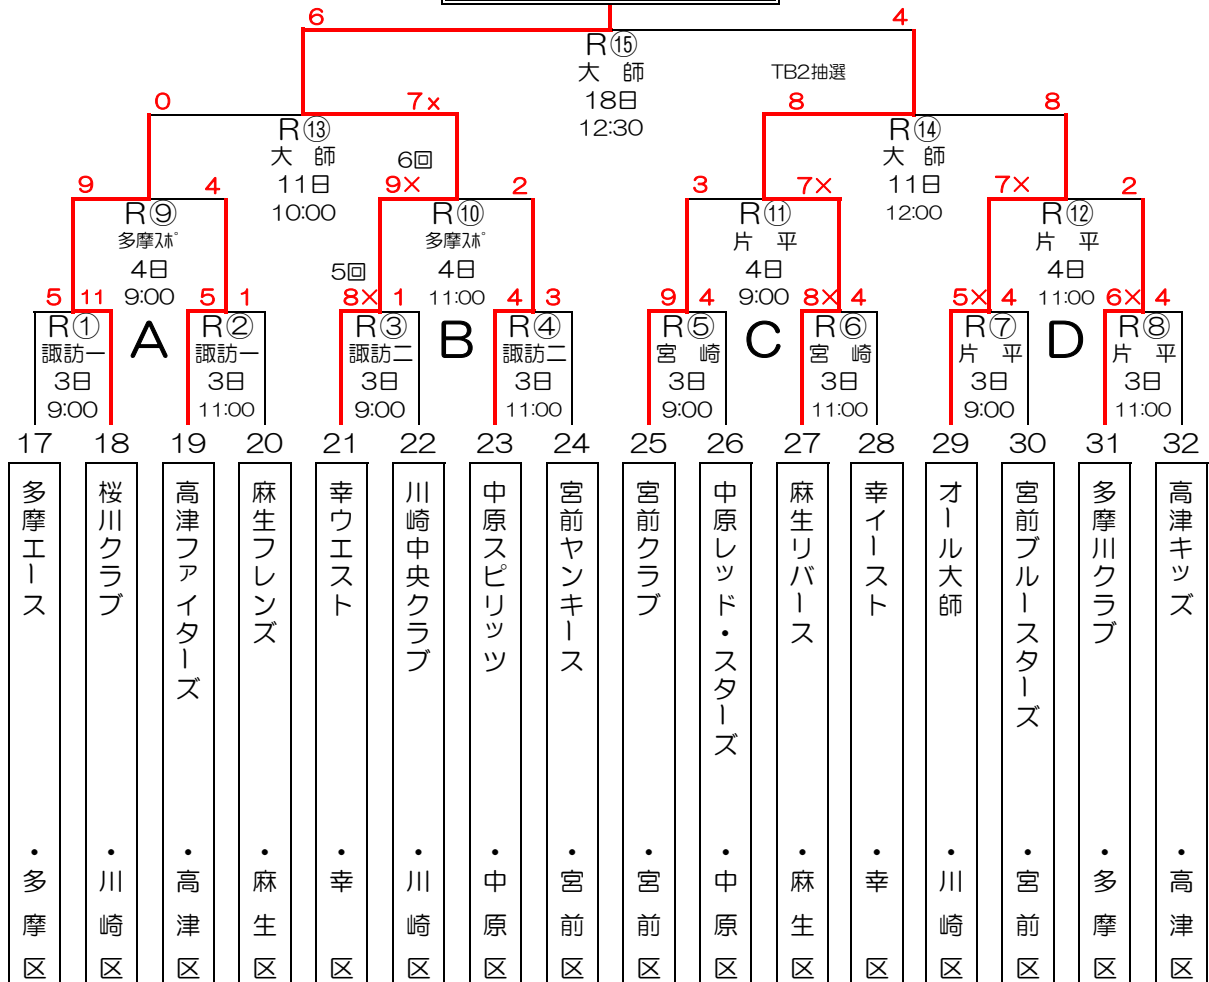

2020年度 第31回 川崎市学童軟式野球大会 トーナメント表

連合チームの部

優勝

幸ウエスト

試合開始予定時刻 【○付き数字はトーナメント表の試合番号】				9:00	10:00	11:00	11:30	13:00	13:30	14:00				
10	3	土	諏訪第一球場 諏訪一	R①		R②								
			諏訪第二球場 諏訪二	R③		R④								
			宮崎第一公園球場 宮崎	R⑤		R⑥								
			片平少年球場 片平	R⑦		R⑧								
	4	日	多摩入木 野球場 多摩入木	R⑨		R⑩								
			片平少年球場 片平	R⑪		R⑫								
	10	土	大師少年野球場 大師	R⑬		○位表彰 R⑭			○位表彰					
	17	土	御幸球場 御幸	R⑮					閉会式					
	18	日	大師少年野球場 大師	予備日										
	24	土	大師少年野球場 大師	学童選抜野球大会 (他主催大会)										
25	日	大師少年野球場 大師	学童選抜野球大会 (他主催大会)											
31	土	大師少年野球場 大師	学童選抜野球大会 (他主催大会) 予備日											
11	1	日	大師少年野球場 大師	学童選抜野球大会 (他主催大会) 予備日										
	3	火	大師少年野球場 大師	学童選抜野球大会 (他主催大会) 予備日										

(アルファベット表示は、T：単独、R：連合、S：シニア、J：ジュニア)