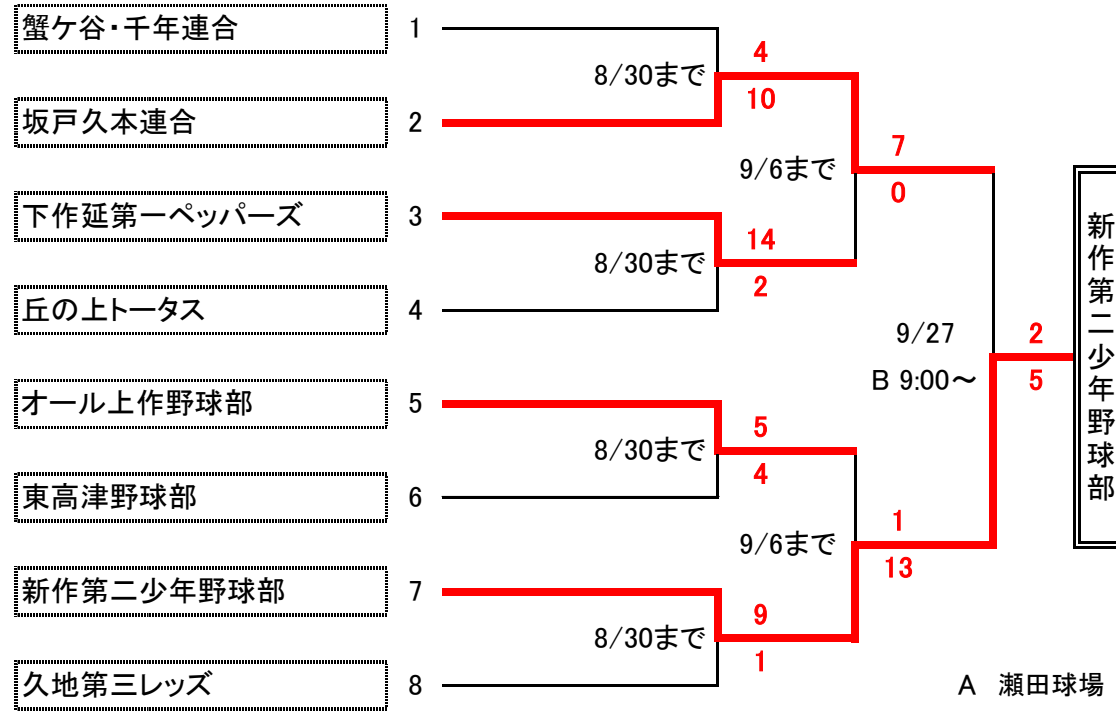

2020年 若獅子旗大会 高津区予選会

(抽選会)

2020. 8. 9

Rev.1 : 2020/9/15

A 瀬田球場

B 諏訪第一球場

* 番号の小さい方が一塁側

* 番号の大きい方が三塁側