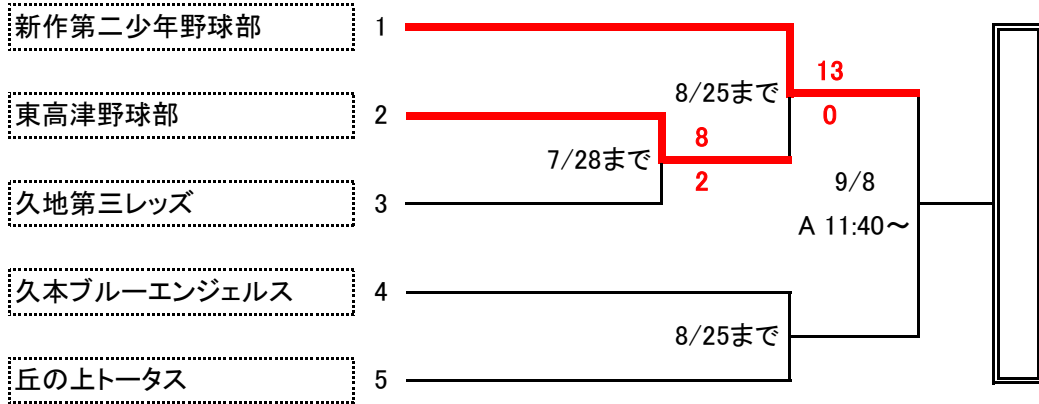

2019年 若獅子旗大会 高津区予選会

(抽選会)

2019. 6. 15

A 瀬田球場

* 番号の小さい方が一塁側

* 番号の大きい方が三塁側