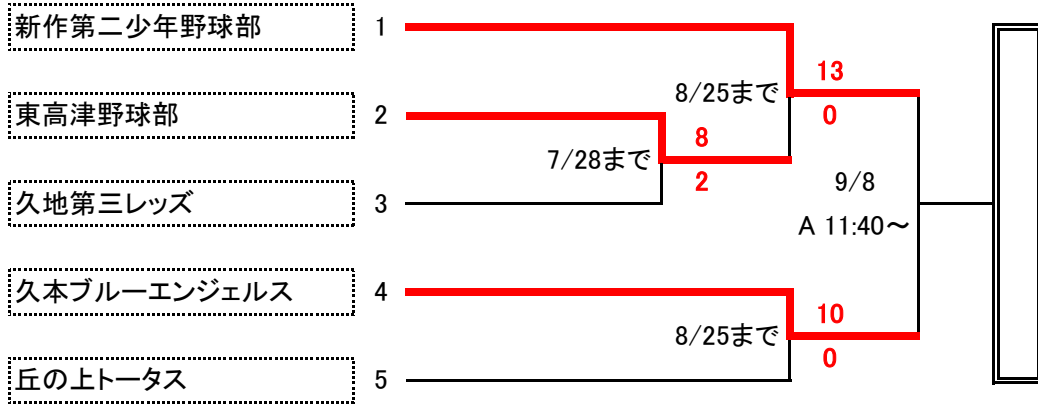

2019年 若獅子旗大会 高津区予選会

(抽選会)

2019. 6. 15

A 瀬田球場

* 番号の小さい方が一塁側

* 番号の大きい方が三塁側