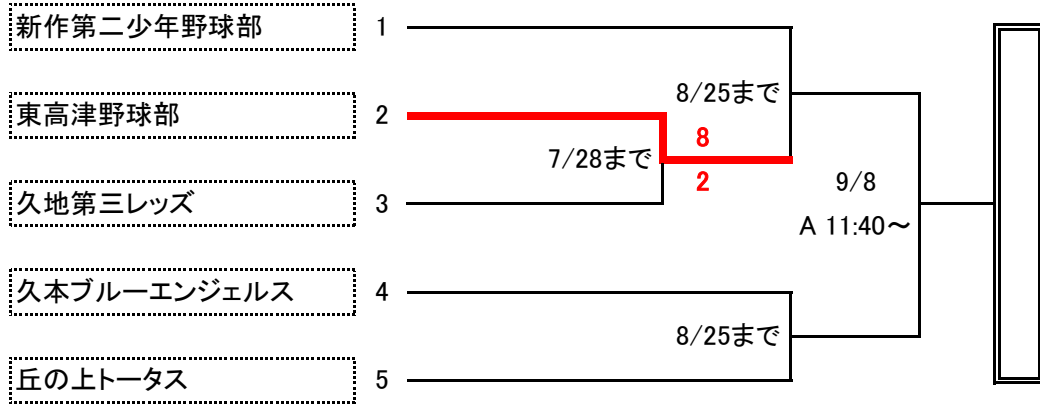

2019年 若獅子旗大会 高津区予選会

(抽選会)

2019. 6. 15

A 瀬田球場

* 番号の小さい方が一塁側

* 番号の大きい方が三塁側