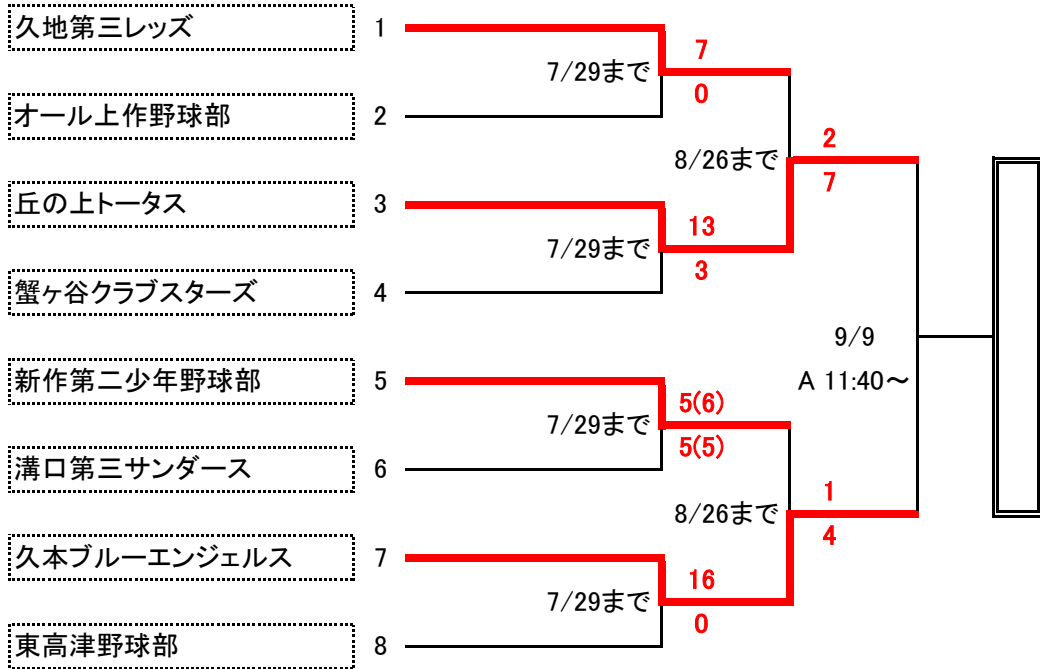

2018年 若獅子旗大会 高津区予選会

(抽選会)

30. 6. 16

A 瀬田球場

* 番号の小さい方が一塁側

* 番号の大きい方が三塁側