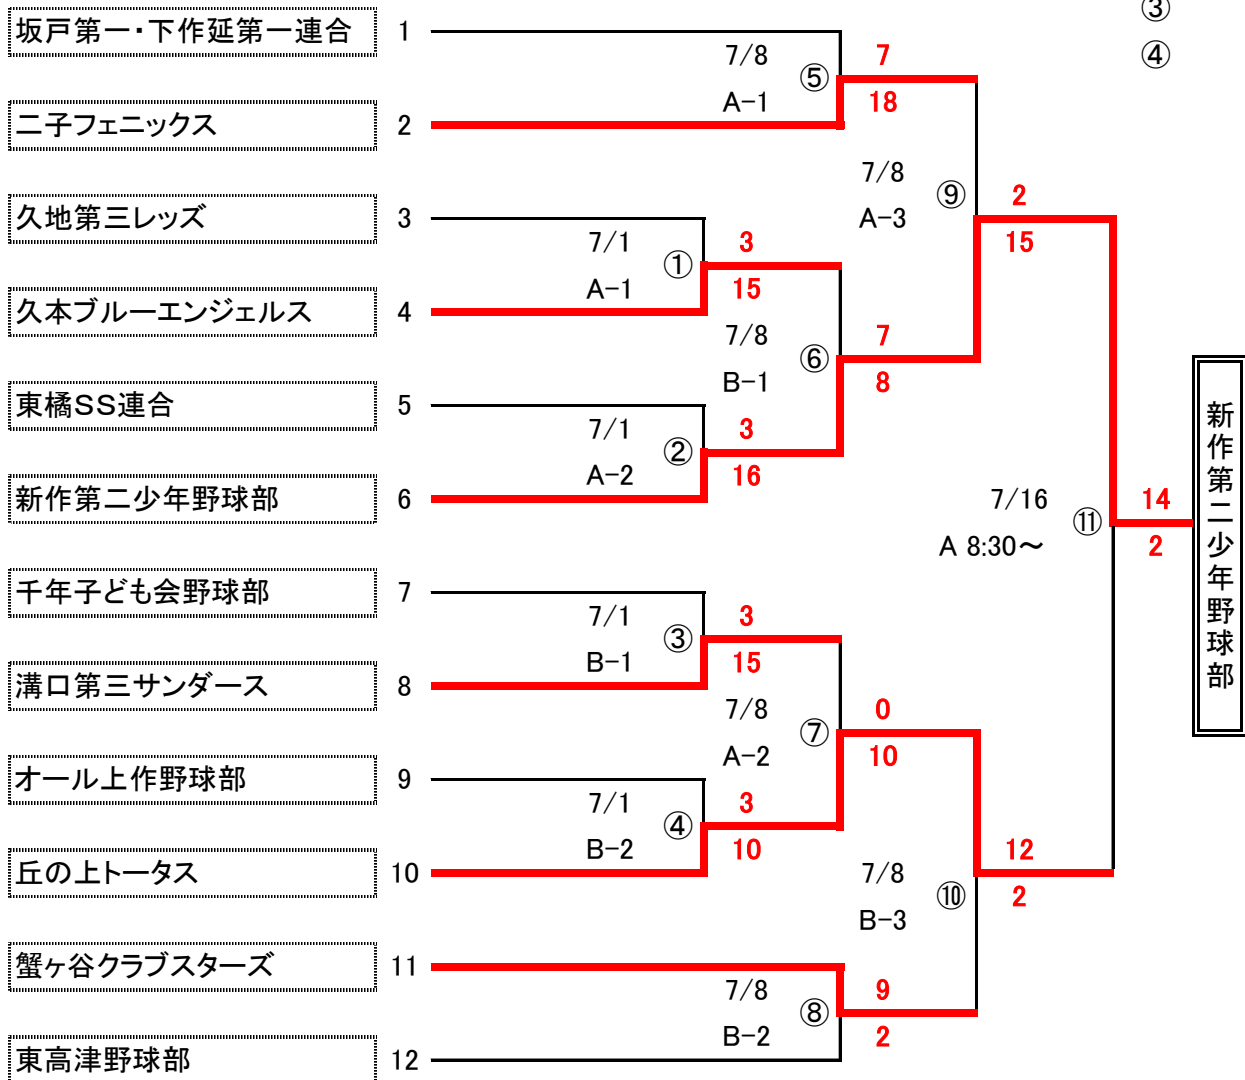

平成30年度
第8回エヌアセット杯争奪大会 兼 日本ハム新人戦 高津区予選大会

(抽選会)

30.6.16

Rev01:2018/06/16

- ① 8:00~
- ② 9:50~
- ③ 11:40~
- ④ 13:30~

A 瀬田球場
B 諏訪第一

* 番号の小さい方が一塁側
* 番号の大きい方が三塁側