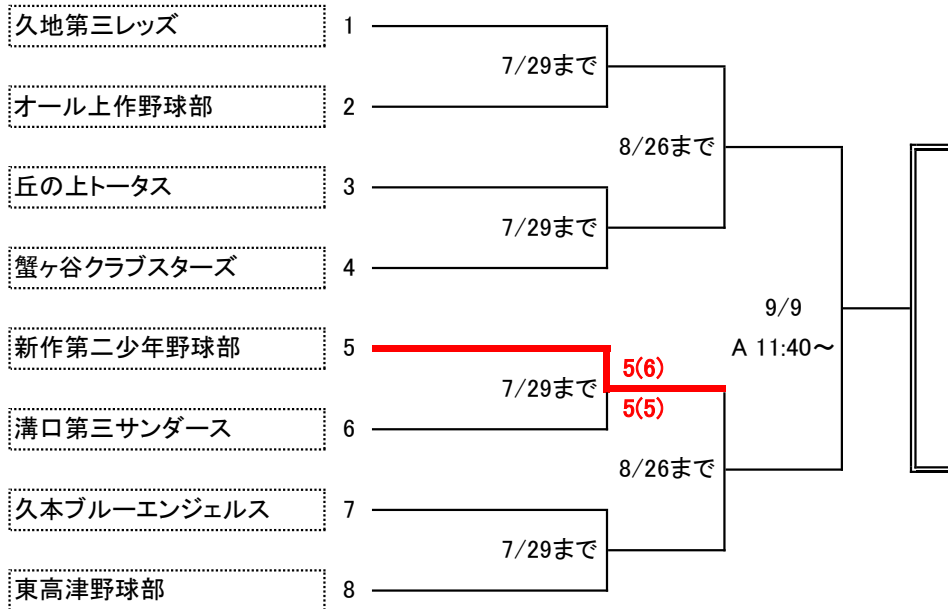

2018年 若獅子旗大会 高津区予選会

(抽選会)

30. 6. 16

A 瀬田球場

* 番号の小さい方が一塁側

* 番号の大きい方が三塁側