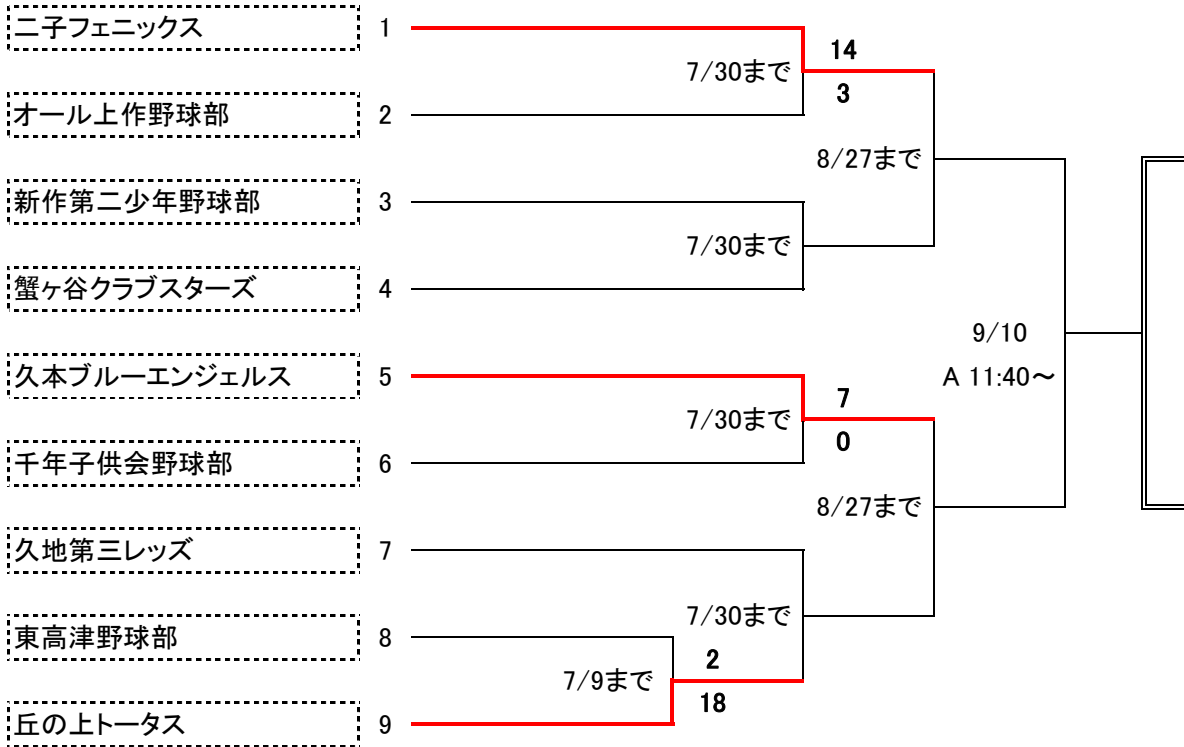

2017年 若獅子旗大会 高津区予選会

(抽選会)

29. 6. 17

A 瀬田球場

* 番号の小さい方が一塁側

* 番号の大きい方が三塁側