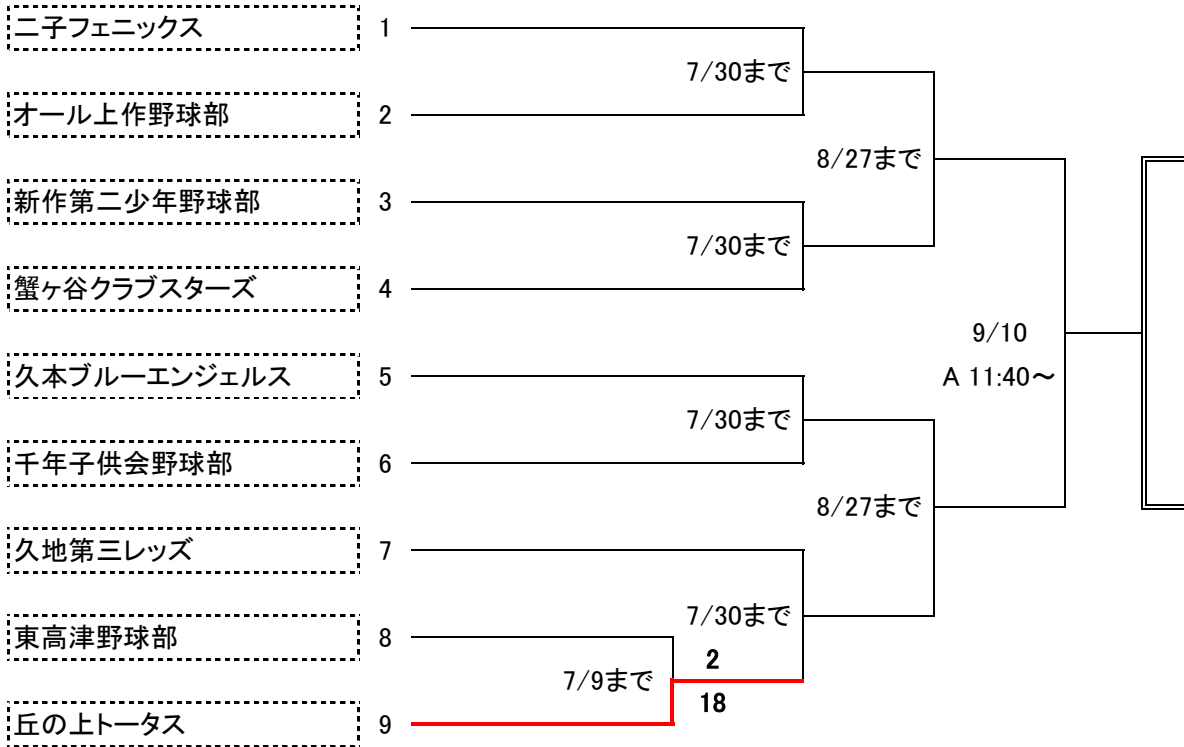

2017年 若獅子旗大会 高津区予選会

(抽選会)

29. 6. 17

A 瀬田球場

* 番号の小さい方が一塁側

* 番号の大きい方が三塁側