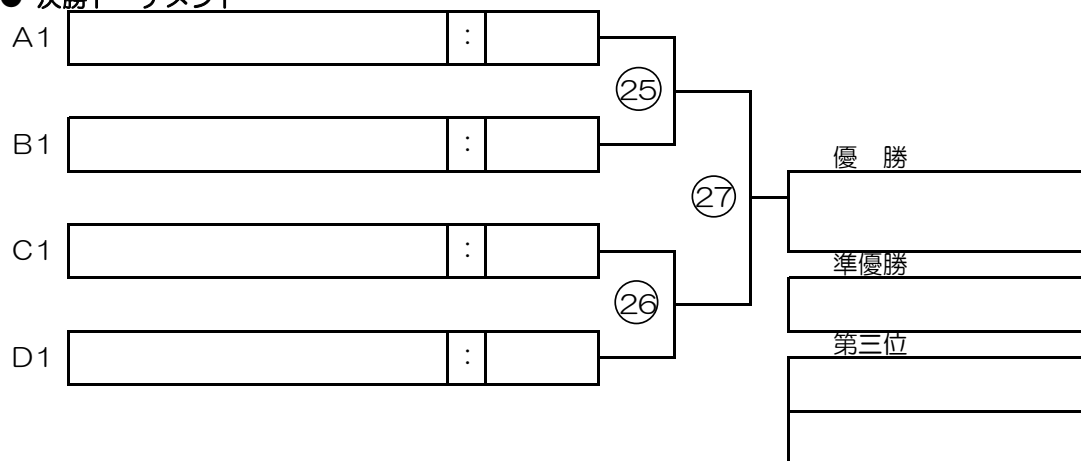

平成28年度 第9回川崎市親子ふれあイトスペースボール大会

● Aブロック

チーム名	地区	48 宮前区	49 川崎区	50 中原区	51 多摩区	得失点差	順位
48 花の台フラワーズ	宮前区	★	①	⑥	④		
49 浅田1・2丁目子ども会野球部	川崎区	①	★	③	⑤		
50 新城ドルフィンズ	中原区	⑥	③	★	②		
51 三田サンライズ	多摩区	④	⑤	②	★		

● Bブロック

チーム名	地区	52 中原区	53 幸区	54 麻生区	55 高津区	得失点差	順位
52 宮内子ども会野球部	中原区	★	⑦	⑫	⑩		
53 南河原リトルウィングス	幸区	⑦	★	⑨	⑪		
54 栗木ジャイアンツ	麻生区	⑫	⑨	★	⑧		
55 二子フェニックス	高津区	⑩	⑪	⑧	★		

● Cブロック

チーム名	地区	56 中原区	57 多摩区	58 高津区	59 麻生区	得失点差	順位
56 大谷戸上町子ども会野球部	中原区	★	⑬	⑱	⑰		
57 堰子ども会野球部	多摩区	⑬	★	⑮	⑰		
58 久地第三レッズ	高津区	⑱	⑮	★	⑭		
59 王禅寺少年野球部	麻生区	⑰	⑰	⑭	★		

● Dブロック

チーム名	地区	60 川崎区	61 宮前区	62 高津区	63 幸区	得失点差	順位
60 鋼管通野球部	川崎区	★	⑲	⑳	㉒		
61 向丘サンダース	宮前区	⑲	★	㉑	㉓		
62 新作第二少年野球部	高津区	㉒	㉑	★	㉒		
63 南加瀬越路少年野球部	幸区	㉒	㉓	㉒	★		

● 決勝トーナメント