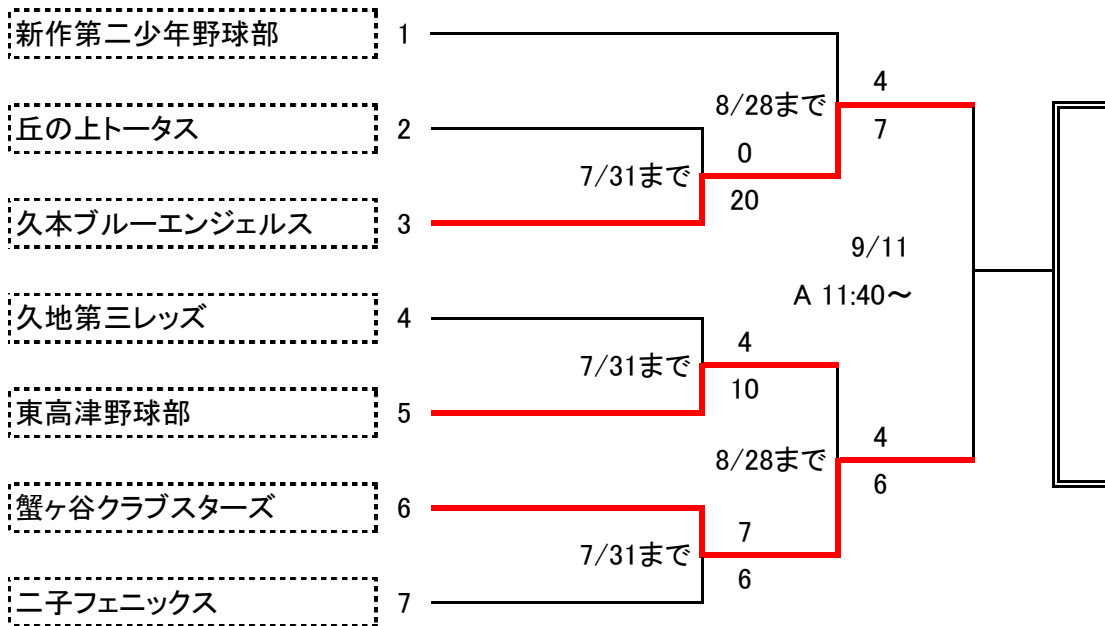

2016年 若獅子旗大会 高津区予選会

A 瀬田球場

* 番号の小さい方が一塁側

* 番号の大きい方が三塁側