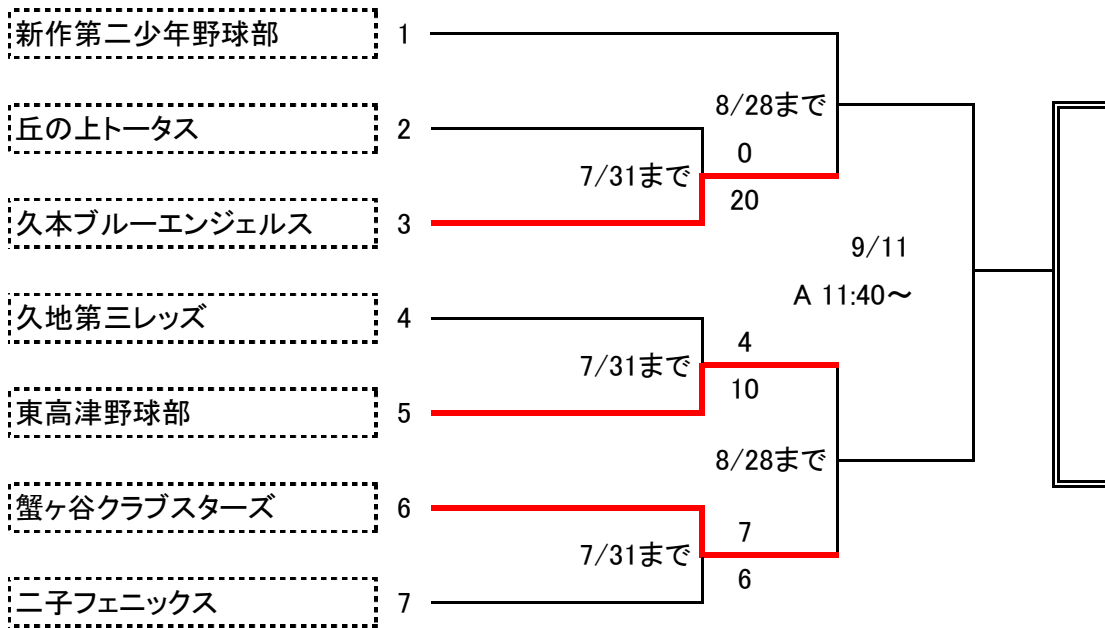

2016年 若獅子旗大会 高津区予選会

A 瀬田球場

* 番号の小さい方が一塁側

* 番号の大きい方が三塁側