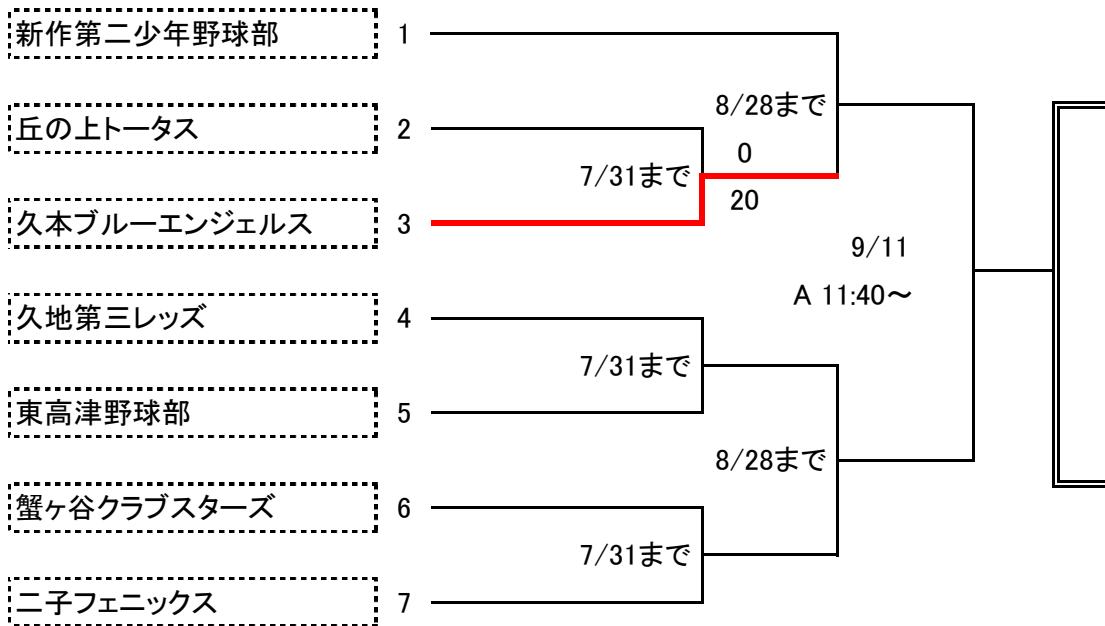

2016年 若獅子旗大会 高津区予選会

A 瀬田球場

* 番号の小さい方が一塁側

* 番号の大きい方が三塁側