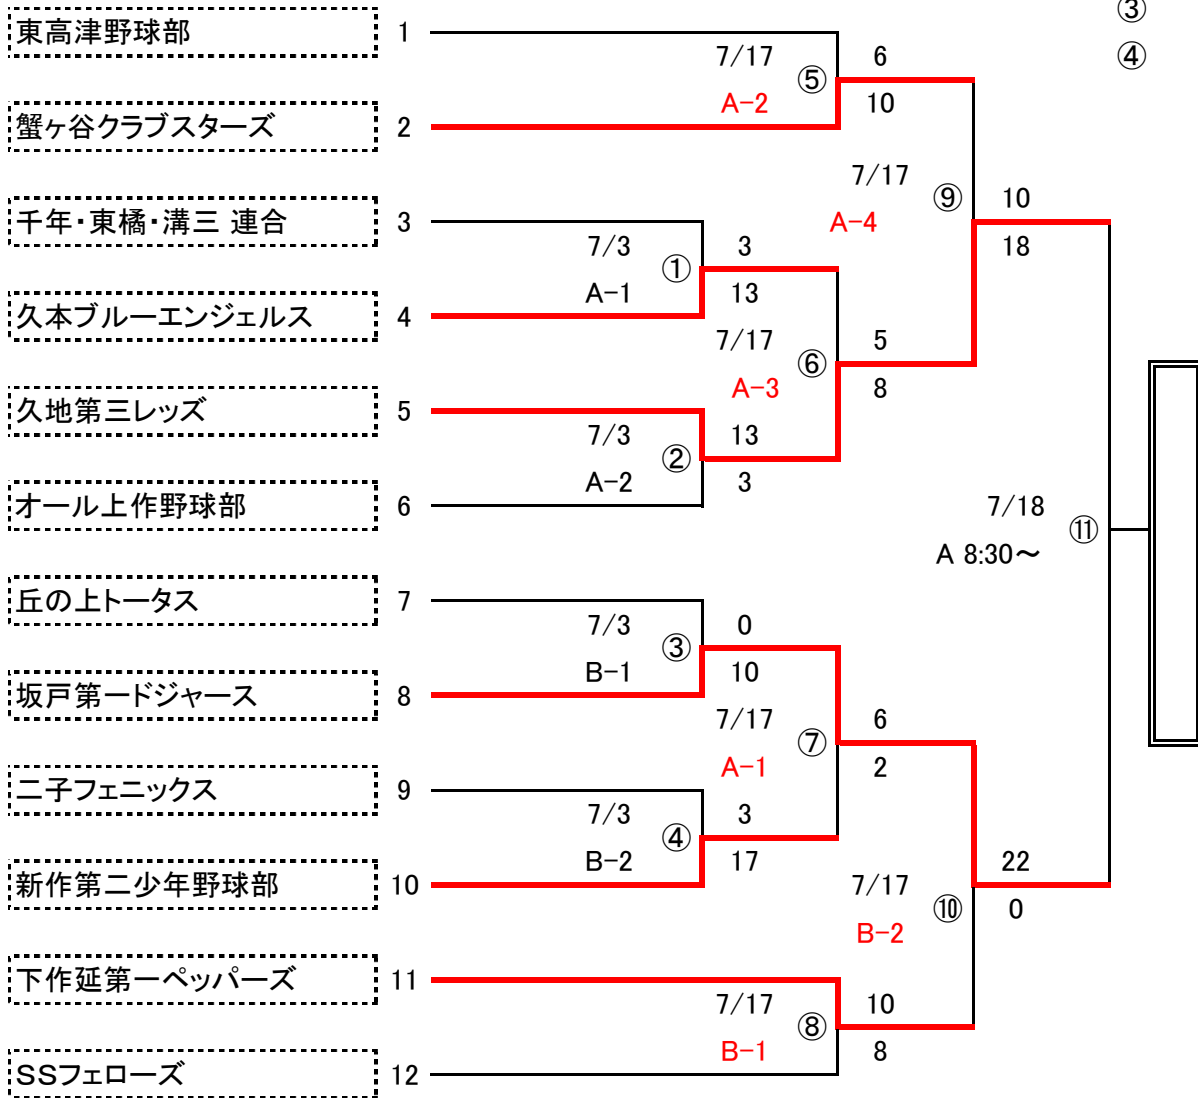

平成28年度  
第6回エヌアセット杯争奪大会 兼 日本ハム新人戦 高津区予選大会

(抽選会)

28. 6. 18

Rev03: H28.7.10

- ① 8:00~
- ② 9:50~
- ③ 11:40~
- ④ 13:30~

A 瀬田球場  
B 諏訪第一

\* 番号の小さい方が一塁側  
\* 番号の大きい方が三塁側