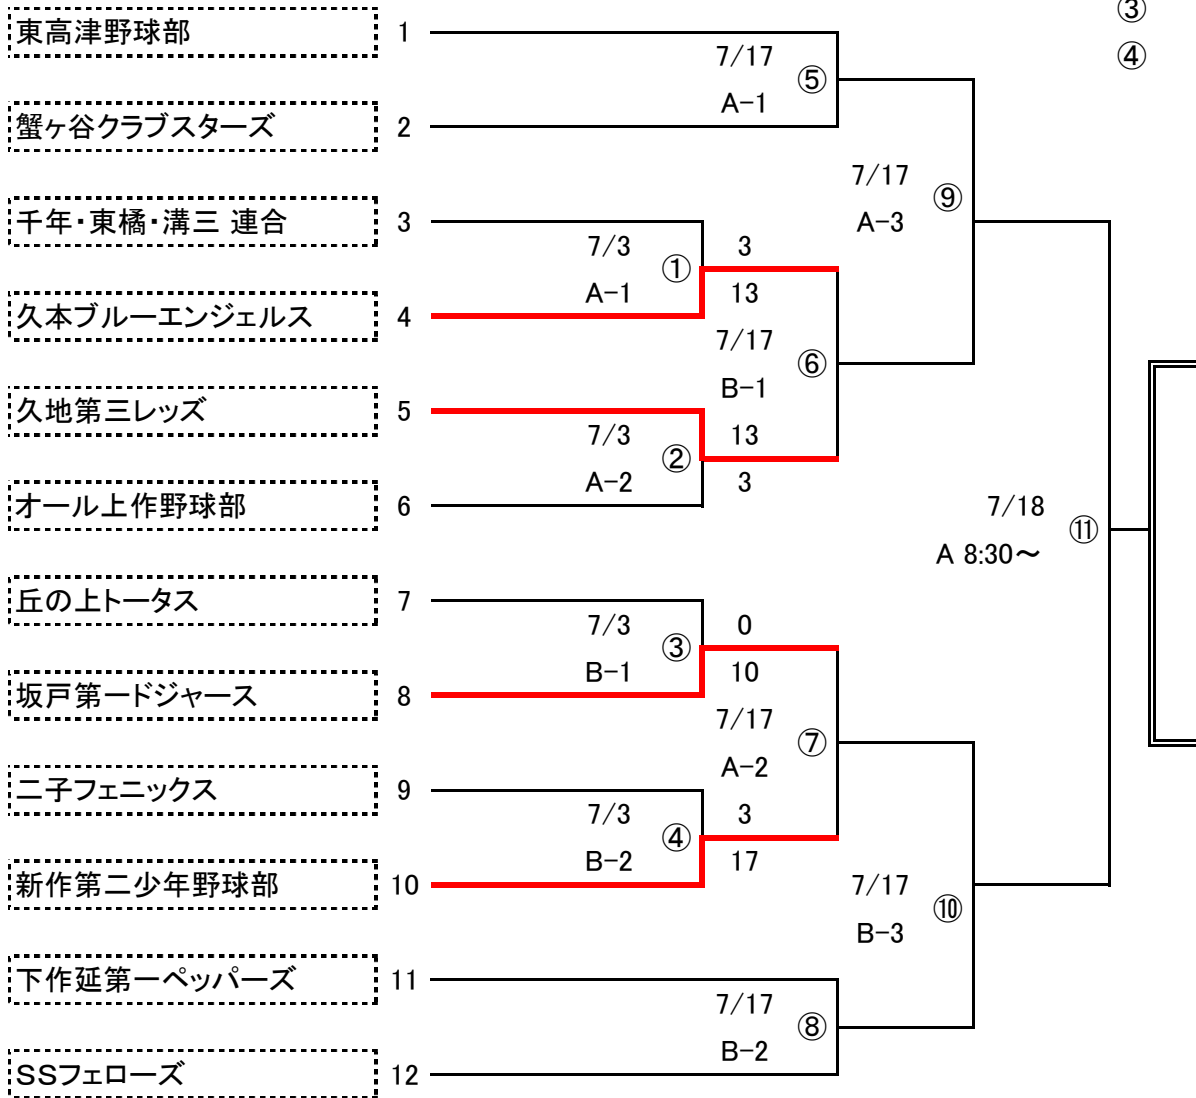

平成28年度
第6回エヌアセット杯争奪大会 兼 日本ハム新人戦 高津区予選大会

(抽選会)

28. 6. 18

- ① 8:00~
- ② 9:50~
- ③ 11:40~
- ④ 13:30~

A 瀬田球場

B 諏訪第一

* 番号の小さい方が一塁側

* 番号の大きい方が三塁側