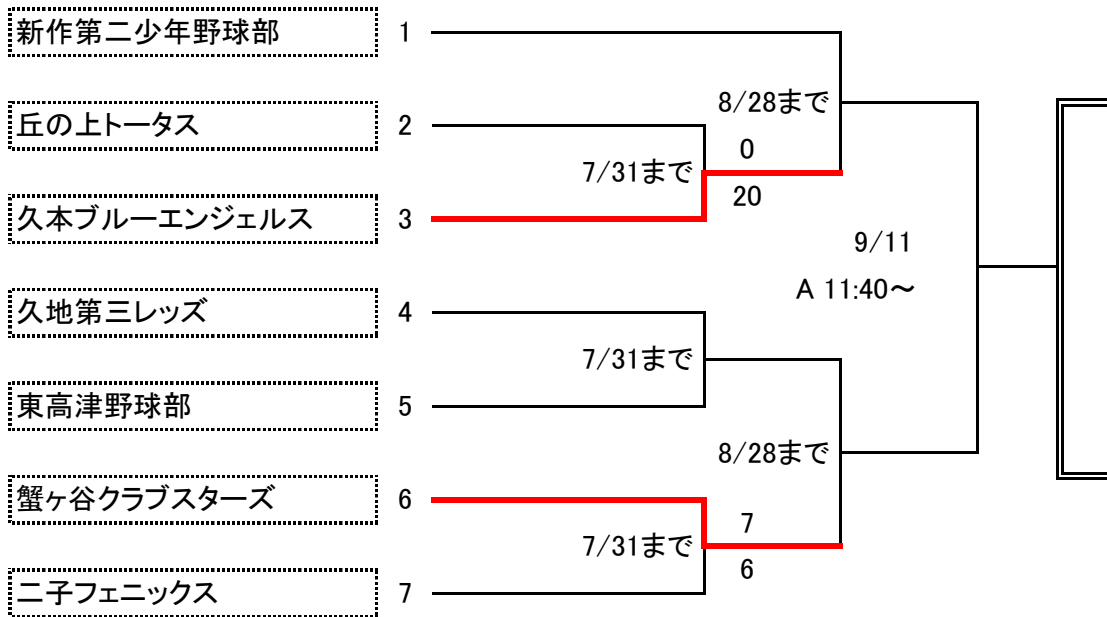

2016年 若獅子旗大会 高津区予選会

A 瀬田球場

* 番号の小さい方が一塁側

* 番号の大きい方が三塁側