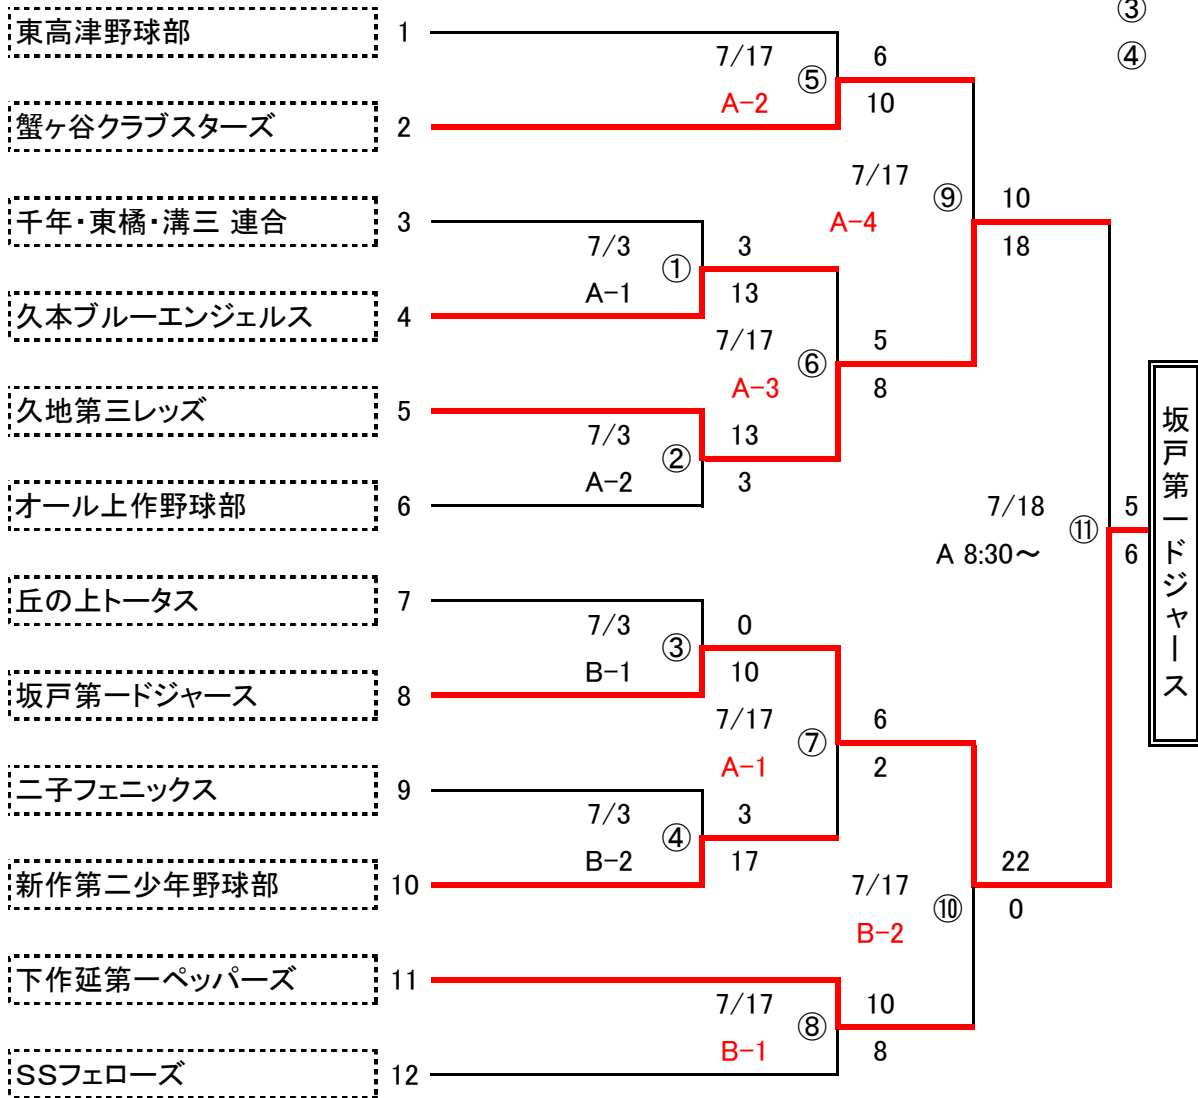

平成28年度  
第6回エヌアセット杯争奪大会 兼 日本ハム新人戦 高津区予選大会

(抽選会)

28. 6. 18

Rev03: H28.7.10

- ① 8:00～
- ② 9:50～
- ③ 11:40～
- ④ 13:30～

A 瀬田球場  
B 諏訪第一

\* 番号の小さい方が一塁側  
\* 番号の大きい方が三塁側