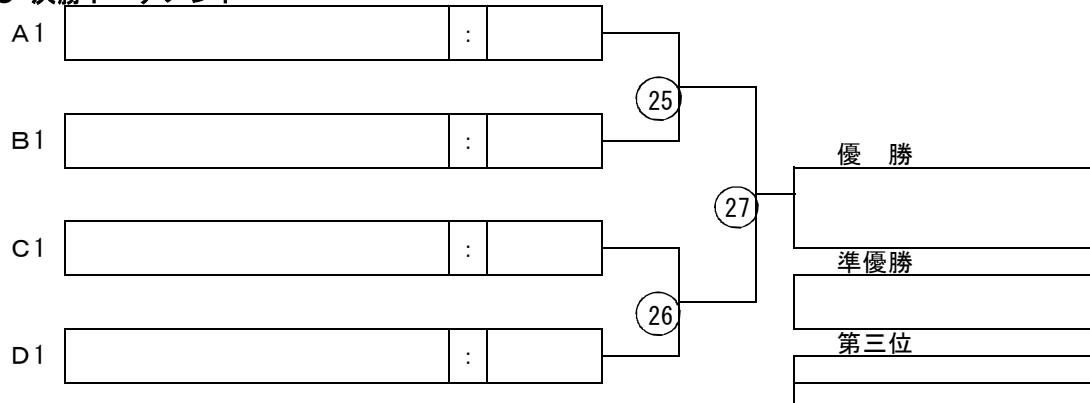

2015第8回川崎市親子ふれあいとスペースボール大会

● **Aブロック**

		48	49	50	51	得失 点差	順位
チーム名	地区	高津区②	川崎区①	多摩区②	中原区①		
48	久本ブルーエンジェルス	★	①	⑥	④		
49	田島少年野球部	①	★	③	⑤		
50	東生田ブラックス	⑥	③	★	②		
51	天神町少年野球部	④	⑤	②	★		

● **Bブロック**

		52	53	54	55	得失 点差	順位
チーム名	地区	宮前区①	幸 区②	中原区③	麻生区①		
52	鷺沼ヤングホークス	★	⑦	⑫	⑩		
53	南加瀬越路少年野球部	⑦	★	⑨	⑪		
54	木月子ども会野球部	⑫	⑨	★	⑧		
55	栗木ジャイアンツ	⑩	⑪	⑧	★		

● **Cブロック**

		56	57	58	59	得失 点差	順位
チーム名	地区	中原区②	多摩区①	高津区①	麻生区③		
56	下小田中第一武蔵野球部	★	⑬	⑱	⑯		
57	登戸ユニオンズ	⑬	★	⑮	⑰		
58	新作第二少年野球部	⑱	⑮	★	⑭		
59	金程少年野球部	⑯	⑰	⑭	★		

● **Dブロック**

		60	61	62	63	得失 点差	順位
チーム名	地区	川崎区②	麻生区②	幸 区①	宮前区②		
60	日進町少年野球チーム	★	⑲	⑳	㉒		
61	みどり少年野球クラブ	⑲	★	㉑	㉓		
62	古市場二丁目少年野球部	㉑	㉑	★	㉒		
63	リトルグリーンズ	㉒	㉓	㉒	★		

● **決勝トーナメント**