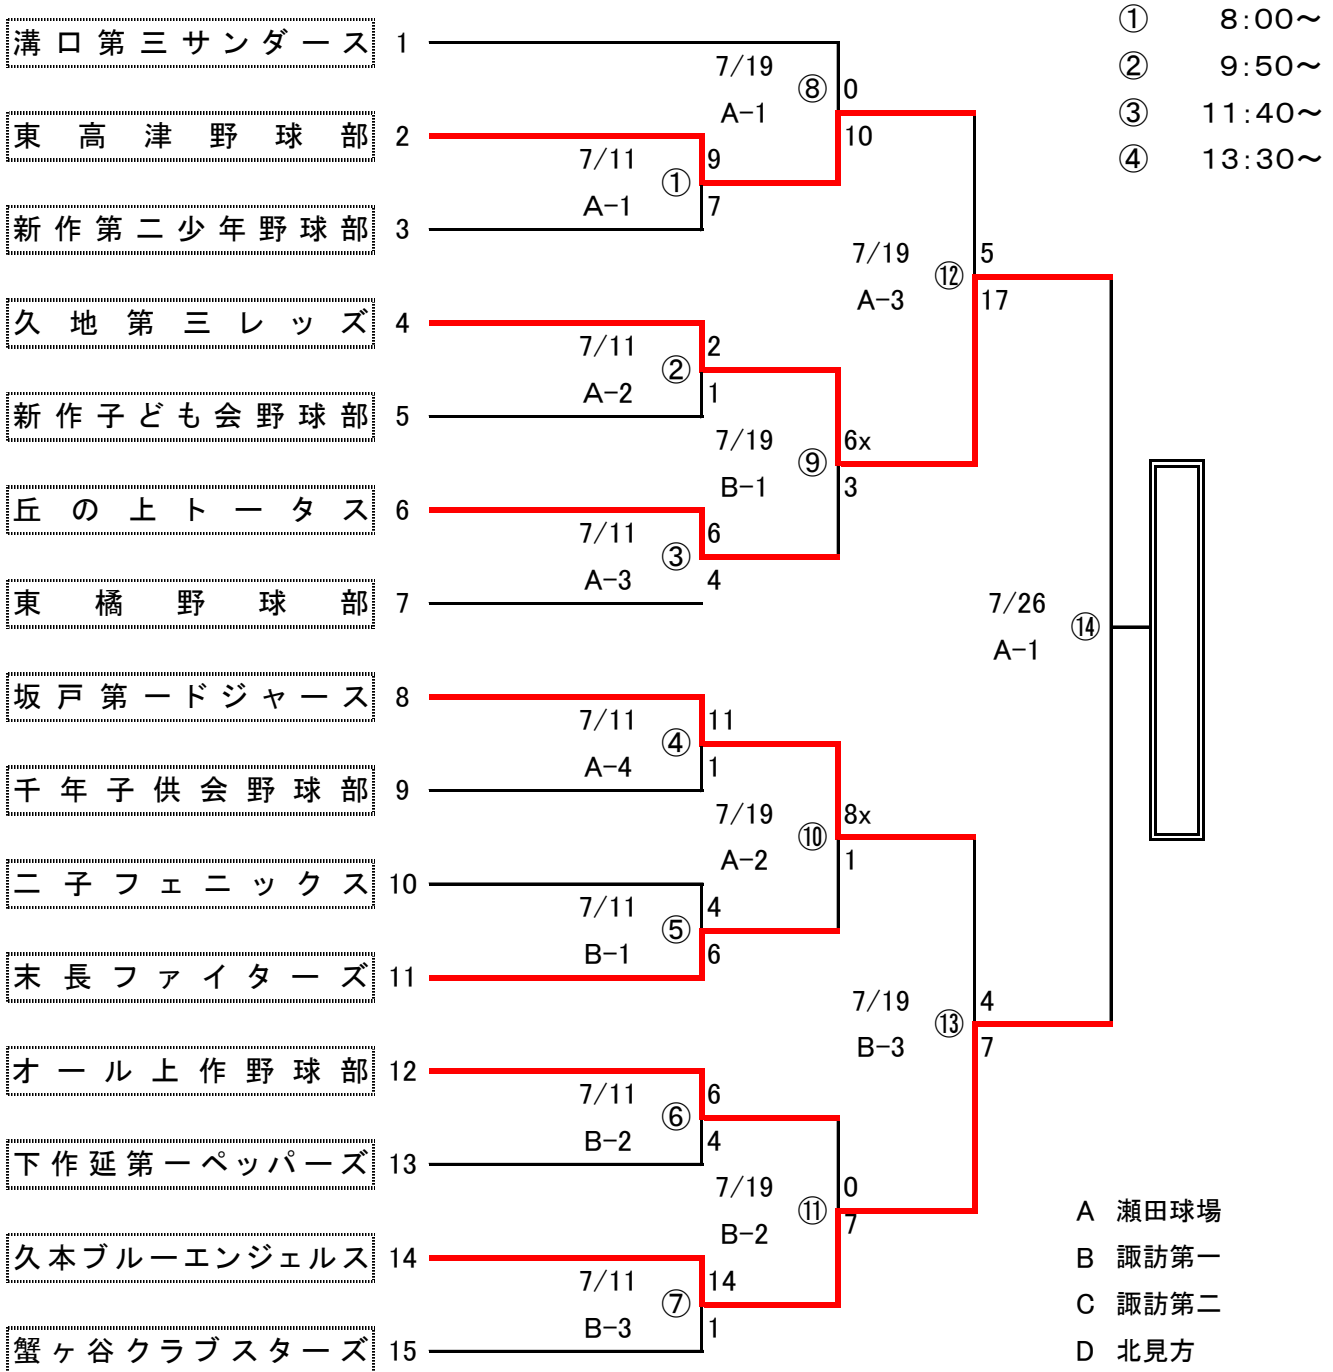

# 第5回エヌアセット杯争奪大会 兼 日本ハム新人戦高津区予選大会

(抽選会)

27. 6. 27

- A 瀬田球場
- B 諏訪第一
- C 諏訪第二
- D 北見方

\* 番号の小さい方が一塁側

\* 番号の大きい方が三塁側