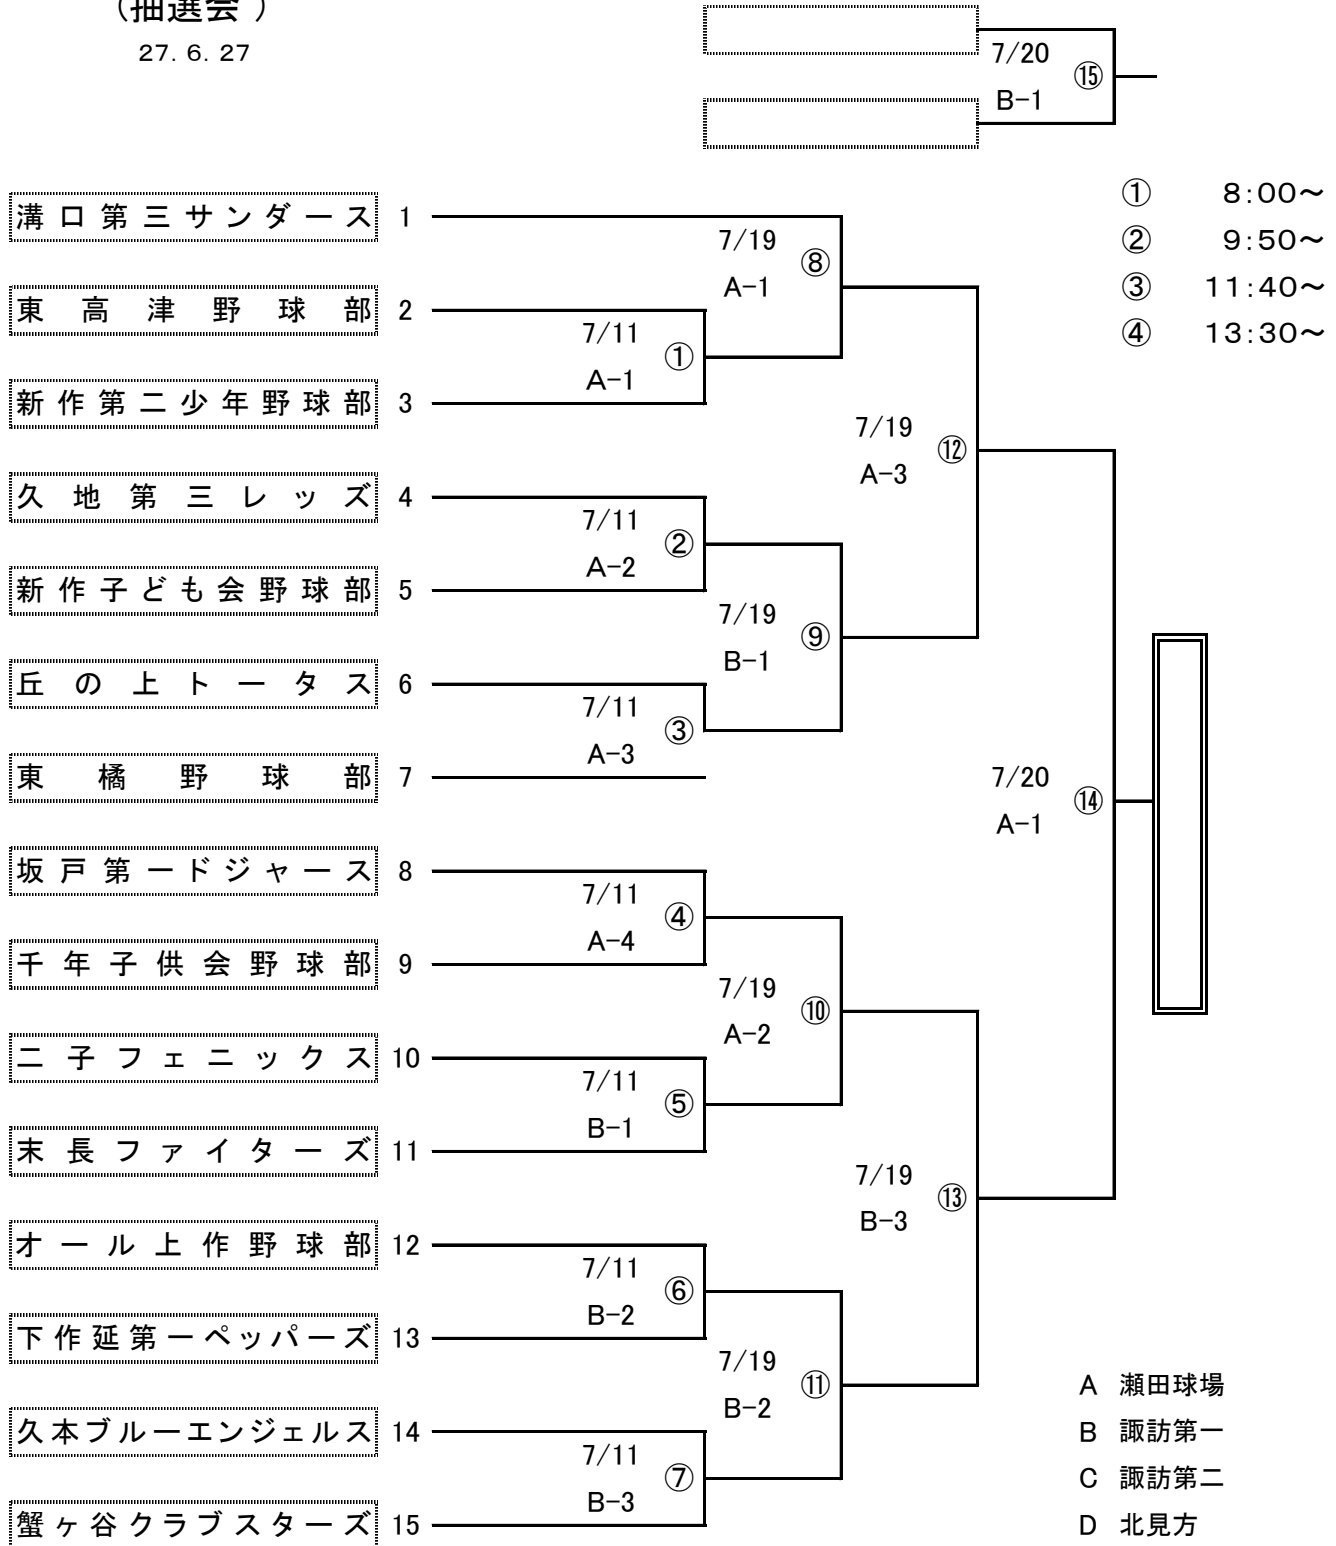

第5回エヌアセット杯争奪大会 兼 日本ハム新人戦高津区予選大会

(抽選会)

27. 6. 27

- A 瀬田球場
- B 諏訪第一
- C 諏訪第二
- D 北見方

* 番号の小さい方が一塁側

* 番号の大きい方が三塁側