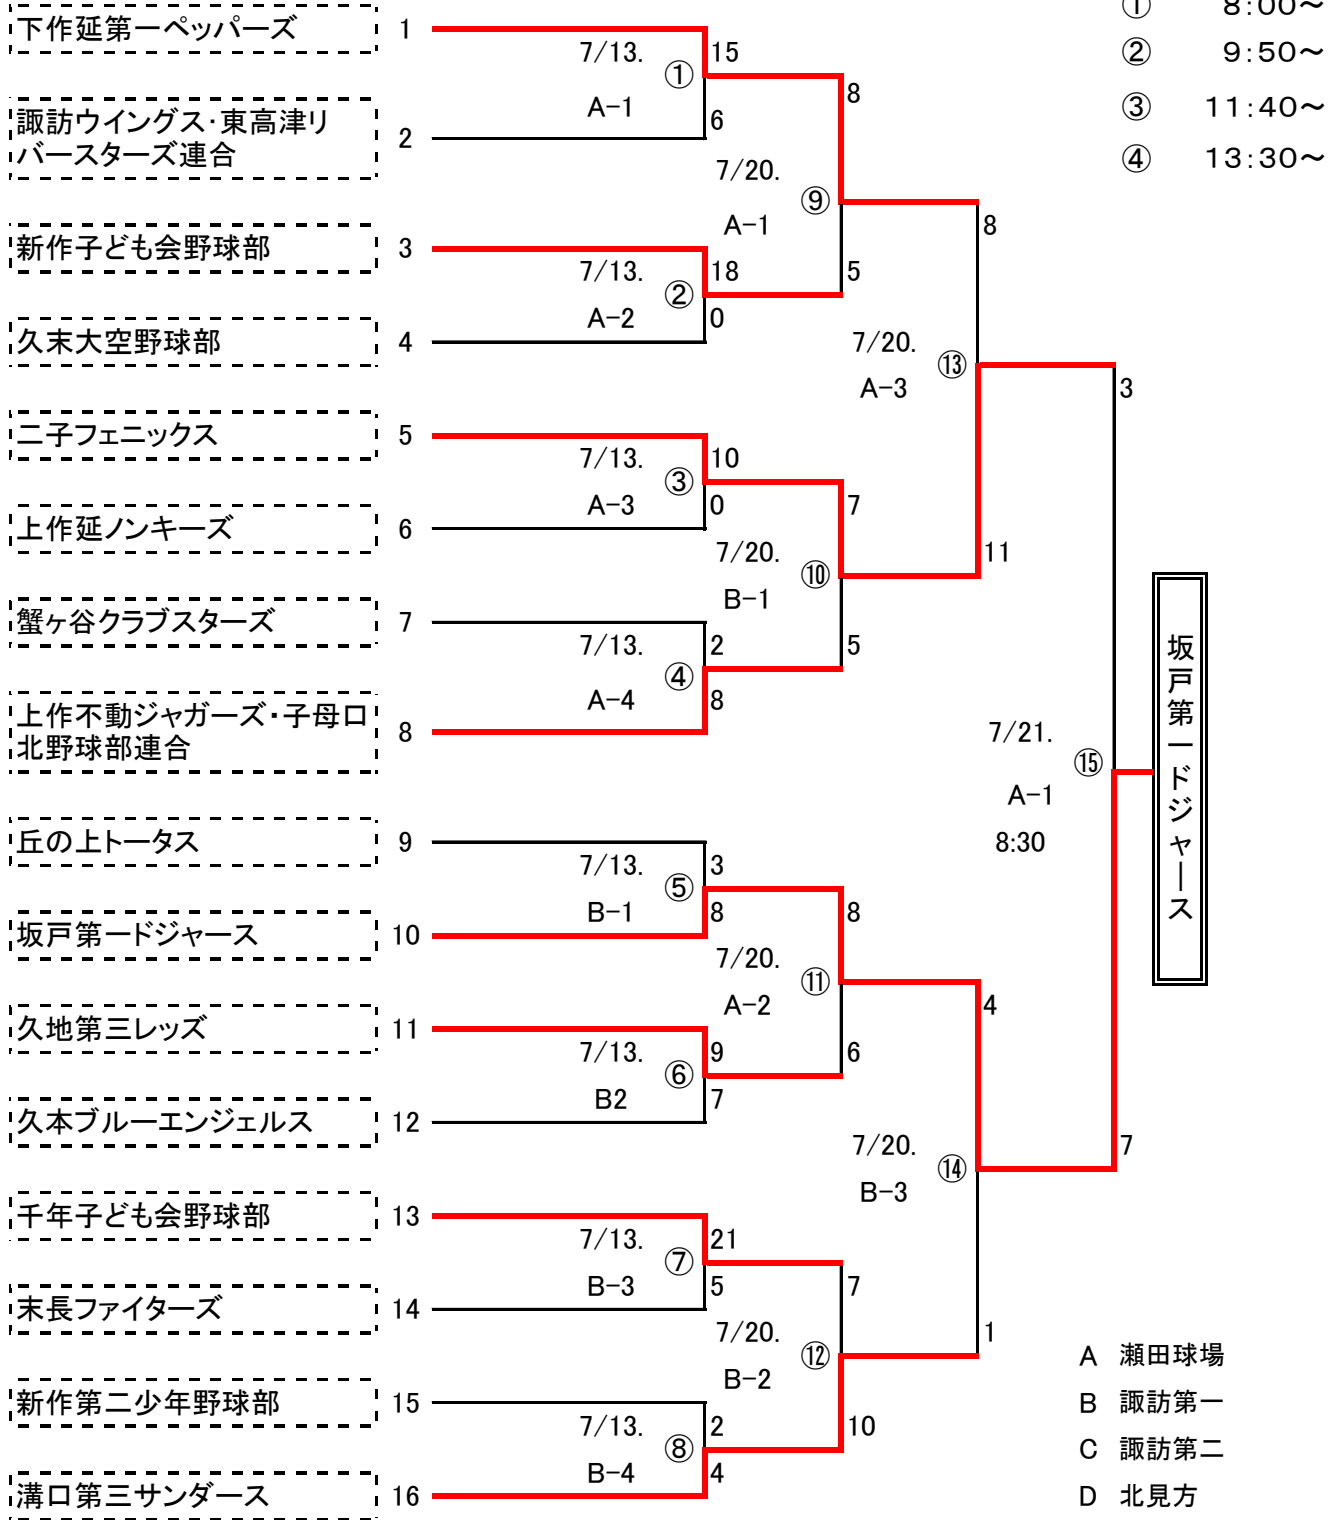

第4回 エヌアセット杯争奪大会 兼 日本ハム新人戦高津区予選大会

(抽選会)

26. 6. 28

下作延第一 7/21. ⑩ 2
8:30 B-1 ⑩ 8 溝口第三

坂戸第一ドジャース

- A 瀬田球場
- B 諏訪第一
- C 諏訪第二
- D 北見方

* 番号の小さい方が一塁側
* 番号の大きい方が三塁側